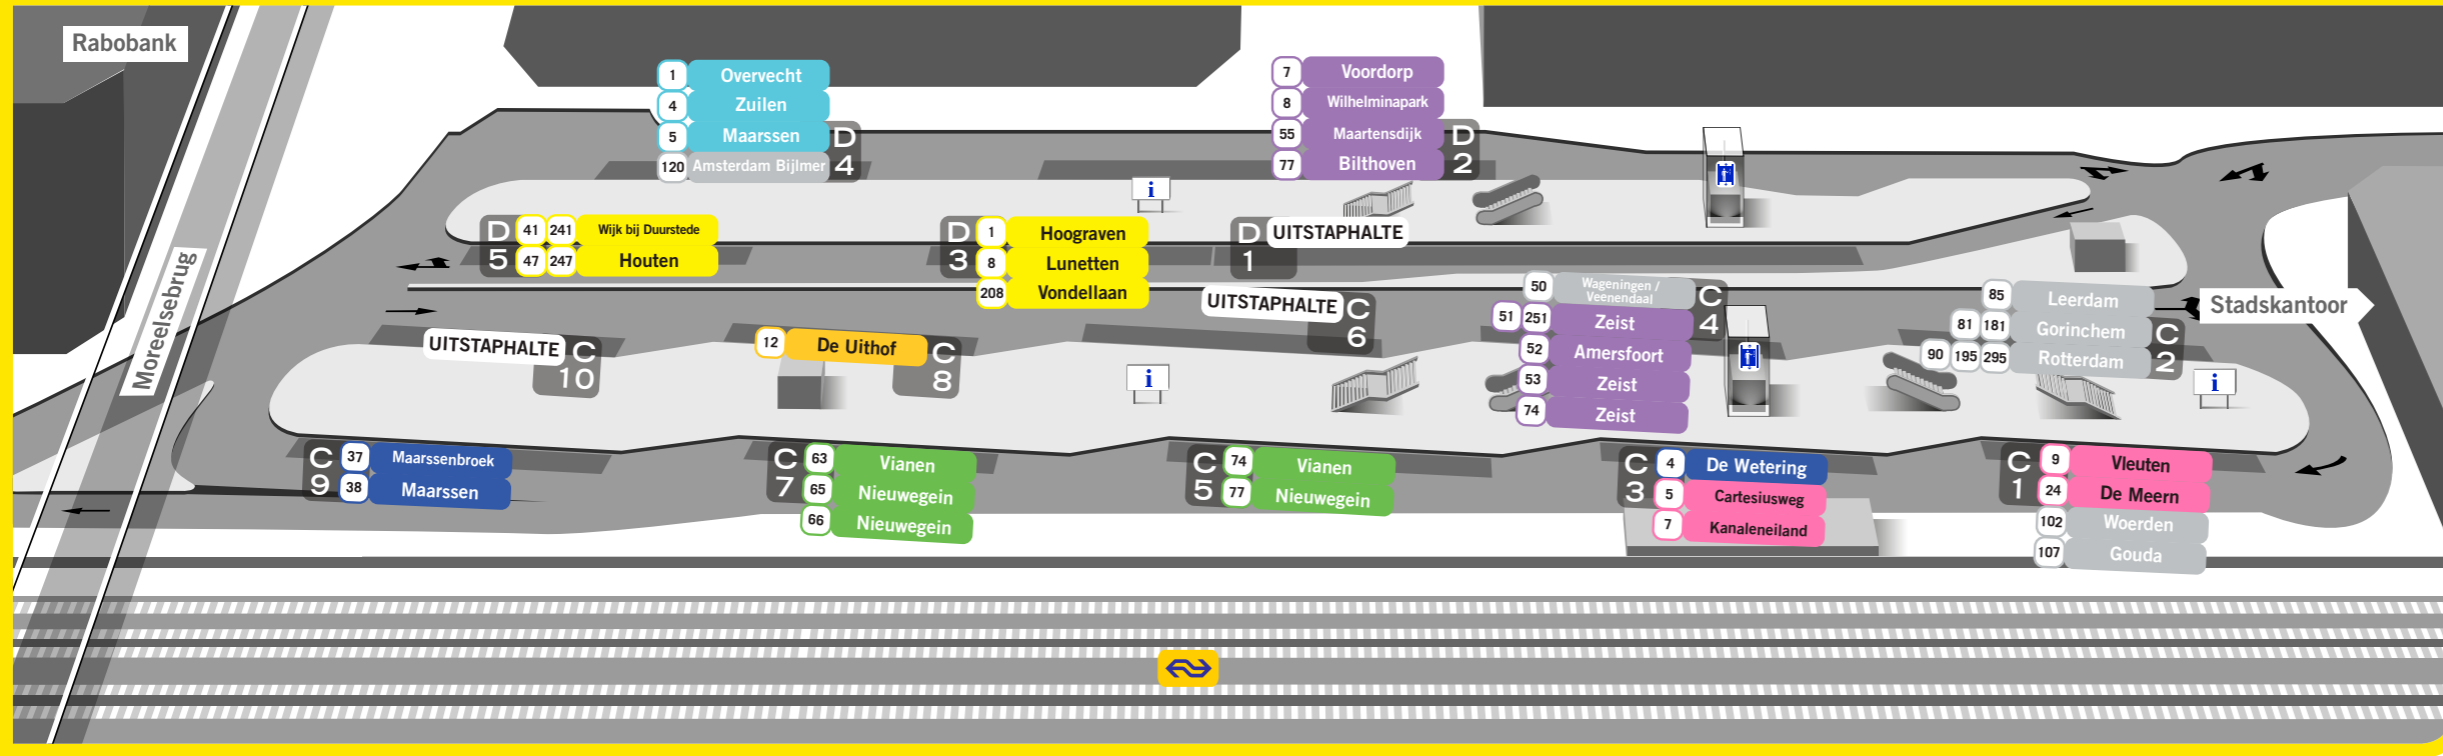

Haltes C en D zijn op busstation Jaarbeurszijde, onder de stationshal. Haltes G en H zijn op het Jaarbeursplein.

### BUSSTATION JAARBEURSZIJDE, HALTES C EN D

### BUS-/TRAMSTATION JAARBEURSPLEIN, HALTES G EN H