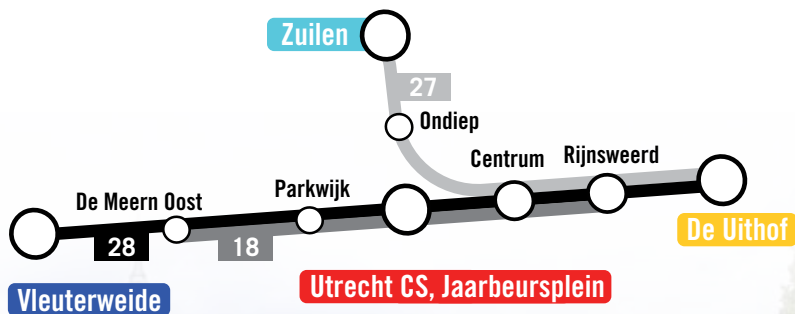

Lijn 18, 27 en 28

Dienstregeling geldig vanaf 10 december 2017
Lijn 18 en 27 rijden niet in de kerstvakantie

18 van De Meern naar Rijnsweerd via Utrecht CS

18 van Rijnsweerd naar De Meern via Utrecht CS

Overstappunt op bus, tram of trein

OV Fiets verhuurpunt aanwezig

P+R

Parkeer en Reis-voorziening aanwezig

Alles over de haltetoegankelijkheid voor rolstoelgebruikers, zie: provincieutrecht.haltescan.nl

van Zuilen naar De Uithof via Centrum van De Uithof naar Zuilen via Centrum

27

27

Utrecht, Professor Bavinckstraat
Utrecht, Cornelis Smeenkstraat
Utrecht, De Bazelstraat
Utrecht, Prins Bernhardplein
Utrecht, Prins Bernhardlaan
Utrecht, Burgemeester Van Tuyllkade
Utrecht, Van Hoornekade
Utrecht, Ondiep
Utrecht, Anton Geesinkstraat
Utrecht, Nijenoord
Utrecht, David van Mollemstraat
Utrecht, Oudenoord
Utrecht, Sint Jacobsstraat
Utrecht, Neude
Utrecht, Janskerkhof
Utrecht, Stadsschouwburg
Utrecht, Wittevrouwen
Utrecht, Oorsprongpark
Utrecht, Rijnsweerd-Noord
Utrecht, Rijnsweerd-Zuid
Utrecht, Botanische Tuinen
Utrecht, Heidelberglaan
Utrecht, UMC Utrecht
Utrecht, WKZ